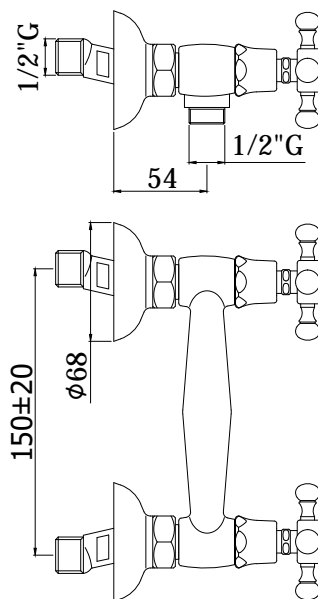

COLLEZIONE

belinda-melissa

IMMAGINE PRODOTTO

DISEGNO TECNICO

DESCRIZIONE

Gruppo doccia completo di:

- attacco inferiore 1/2" G
- set 2 eccentrici 1/2"x3/4" G e rosoni

ART.

FBLV 168 . .

senza set doccia

FBLV 168D . .

con supporto snodato LUX in metallo

- con doccia in metallo
- con flessibile doppia aggraffatura 1500 mm

FINITURE

FBLV

- CR - cromo
- CO - cromo + gold finish
- AG - finitura argento
- BR - bronzato
- RM - ramato