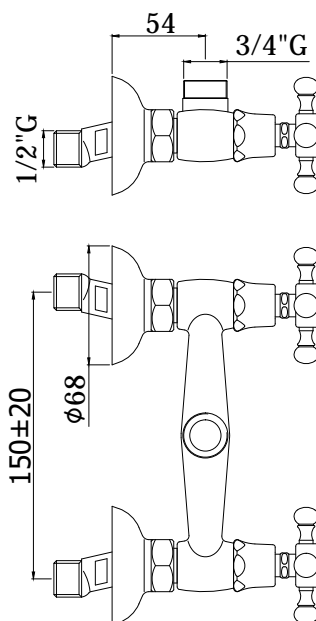

COLLEZIONE

belinda-melissa

IMMAGINE PRODOTTO

DISEGNO TECNICO

DESCRIZIONE

Gruppo doccia completo di:

- set 2 eccentrici 1/2"x3/4"G e rosoni

ART.

FBLV 168R . .

rovesciato senza set doccia

- con attacco superiore 3/4"G

FINITURE

FBLV

- CR - cromo
- CO - cromo + gold finish
- AG - finitura argento
- BR - bronzato
- RM - ramato