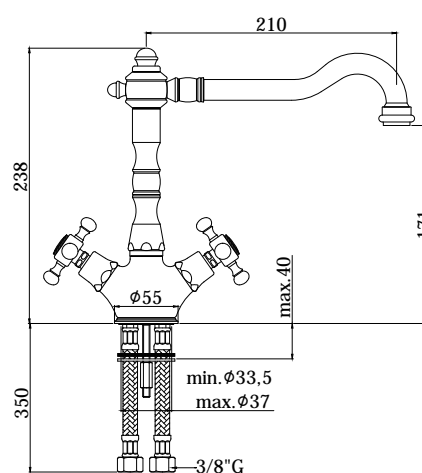

COLLEZIONE

belinda-melissa

IMMAGINE PRODOTTO

DISEGNO TECNICO

DESCRIZIONE

Miscelatore lavello monoforo con canna orientabile completo di:

- aeratore M22x1
- set 2 flessibili inox 3/8" G

ART.

FBLV 180 . .
con canna - 210mm

FINITURE

FBLV
CR - cromo
CO - cromo + gold finish
AG - finitura argento
BR - bronzato
RM - ramato