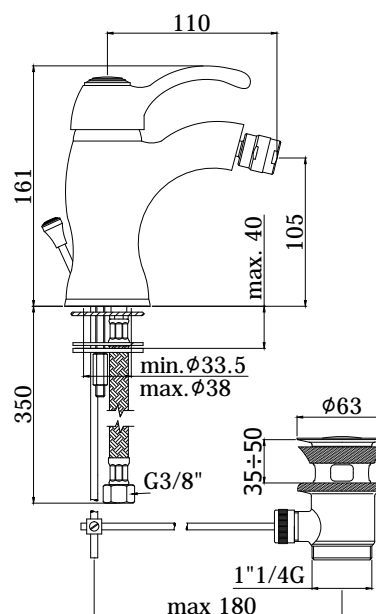

## DISEGNO TECNICO

## DESCRIZIONE

Miscelatore bidet completo di:

- con snodo e aeratore M24x1
- set 2 flessibili inox 3/8" G