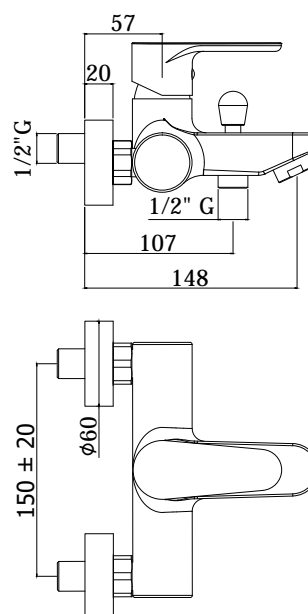

## DISEGNO TECNICO

## DESCRIZIONE

Miscelatore vasca/doccia con deviatore completo di:

- aeratore M28x1
- set 2 eccentrici 1/2"x3/4"G e rosoni