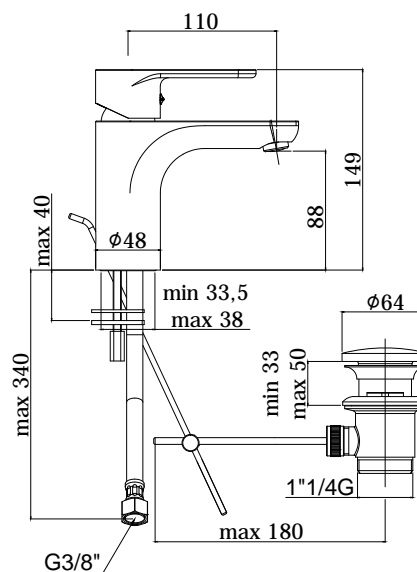

COLLEZIONE

green

IMMAGINE PRODOTTO

DISEGNO TECNICO

DESCRIZIONE

Miscelatore lavabo completo di:

- aeratore M24x1 Slim air
- set 2 flessibili inox 3/8"G

ART.

GR 071 . .
senza scarico

GR 071K . .
con scarico Clic-Clac 1"1/4G

GR 075 . .
con scarico automatico 1"1/4G

FINITURE

GR
CR - cromo