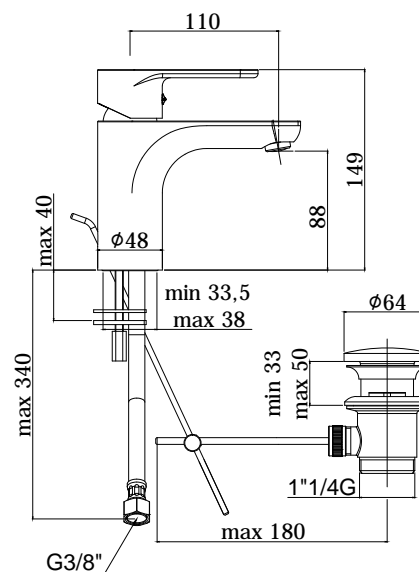

COLLEZIONE

green

IMMAGINE PRODOTTO

DISEGNO TECNICO

DESCRIZIONE

Miscelatore lavabo completo di:

- cartuccia Energy Saving
- aeratore M24x1 con riduttore di portata
- set 2 flessibili inox 3/8"G

ART.

GR 071 . . -ES

senza scarico

GR 075 . . -ES

con scarico automatico 1"1/4G

FINITURE

GR

CR - cromo

PORTATA