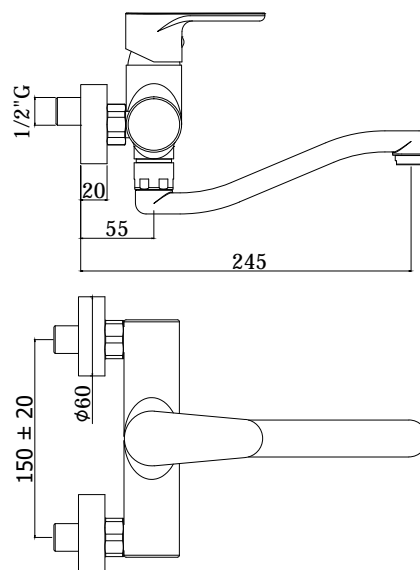

COLLEZIONE

green

IMMAGINE PRODOTTO

DISEGNO TECNICO

DESCRIZIONE

Miscelatore lavello a muro completo di:

- aeratore M24x1
- attacchi 1/2"G

ART.

GR 161 . .
con canna tubo diritta orientabile - l.200mm

FINITURE

GR
CR - cromo