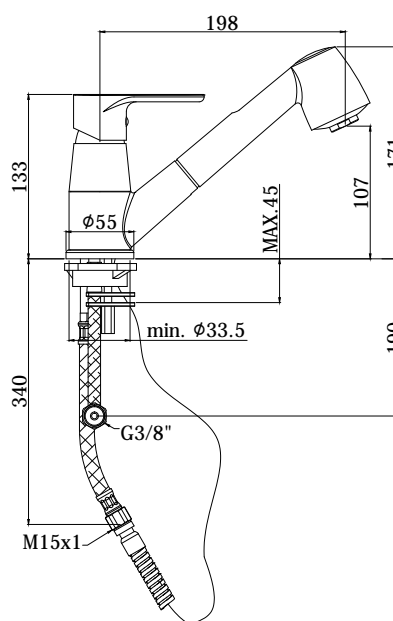

COLLEZIONE

green

IMMAGINE PRODOTTO

DISEGNO TECNICO

DESCRIZIONE

Miscelatore lavello monoforo con canna orientabile completo di:

- set 2 flessibili inox 3/8" G
- 1 flessibile inox M15x1
- 1 flessibile nylon 1/2" G x M15x1 cm. 150 con piombo

ART.

GR 183 . .
con doccia estraibile (2 getti) in ABS

FINITURE

GR
CR - cromo