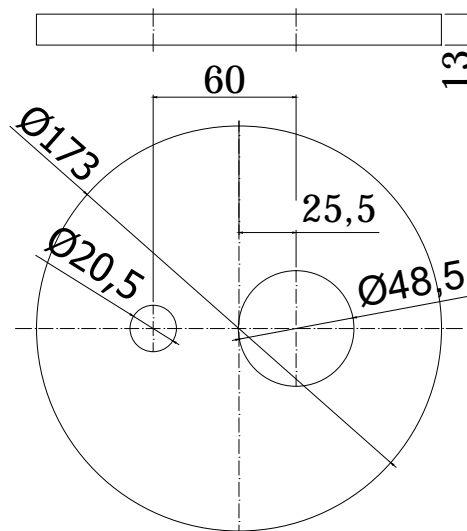

COLLEZIONE

green

IMMAGINE PRODOTTO

DISEGNO TECNICO

DESCRIZIONE

Set esterno miscelatore incasso doccia (2 uscite) completo di:

- corpo miscelatore
- piastra in ABS Ø173mm e leva

ART.

GR BOX015 . .

con deviatore a pulsante

ZPRO BOX015 . .

Prolunga con deviatore per art. BOX015

- H30mm

FINITURE

GR

CR - cromo