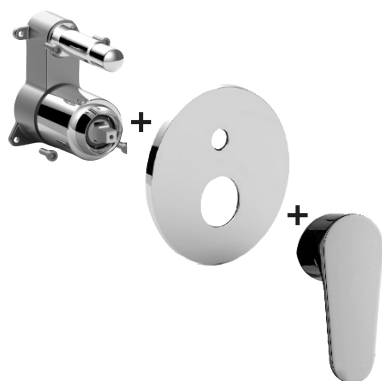

COLLEZIONE

green

IMMAGINE PRODOTTO

DISEGNO TECNICO

DESCRIZIONE

Set esterno miscelatore incasso doccia (2 uscite) completo di:

- corpo miscelatore
- piastra in ABS Ø173mm e leva

ART.

GR BOX015 . .

con deviatore a pulsante

ZPRO BOX015 . .

Prolunga con deviatore per art. BOX015

- H30mm

FINITURE

GR

CR - cromo