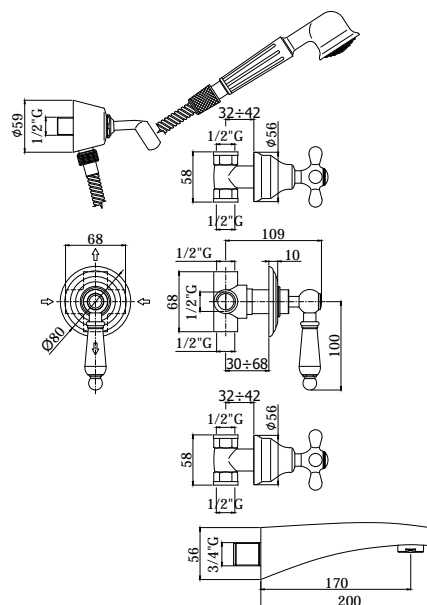

COLLEZIONE

iris-viola

IMMAGINE PRODOTTO

DISEGNO TECNICO

DESCRIZIONE

Gruppo vasca/doccia incasso completo di:

- bocca erogazione con attacco 3/4" G
- supporto incasso in metallo
- doccia Iris in metallo

- flessibile doppia aggraffatura 1500 mm
- rubinetti incasso con attacchi 1/2" G

ART.

IRV 001 . . / VLV 001 . .

con deviatore 2 entrate - 2 uscite Retrò

FINITURE

IRV

- CR - cromo
- CO - cromo + gold finish
- CC - colore + cromo
- CG - colore + gold finish
- GF - gold finish
- BR - bronzato
- RM - ramato

VLV

- CR - cromo
- CO - cromo + gold finish
- CC - colore + cromo
- CG - colore + gold finish
- GF - gold finish
- BR - bronzato
- RM - ramato

ZPRO

- CR - cromo

ZPRO 062 . .

Prolunga per art. 001

- H30mm