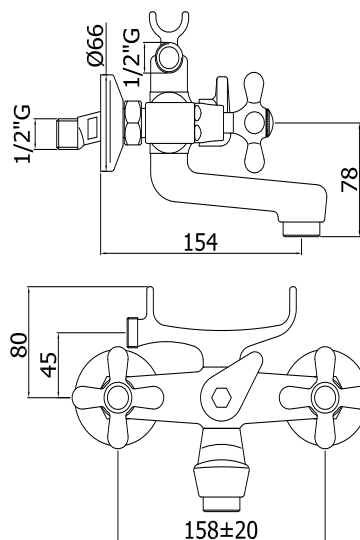

## IMMAGINE PRODOTTO

## DISEGNO TECNICO

## DESCRIZIONE

Gruppo vasca/doccia economico con deviatore completo di:

- forcella
- doccia in metallo
- set 2 eccentrici 1/2"x3/4"G e rosoni

## ART.

**IRV 024 . . / VLV 024 . .**  
con flessibile 1000 mm

**IRV 025 . . / VLV 025 . .**  
con flessibile doppia aggraffatura 1500 mm

- con supporto snodato LUX in metallo