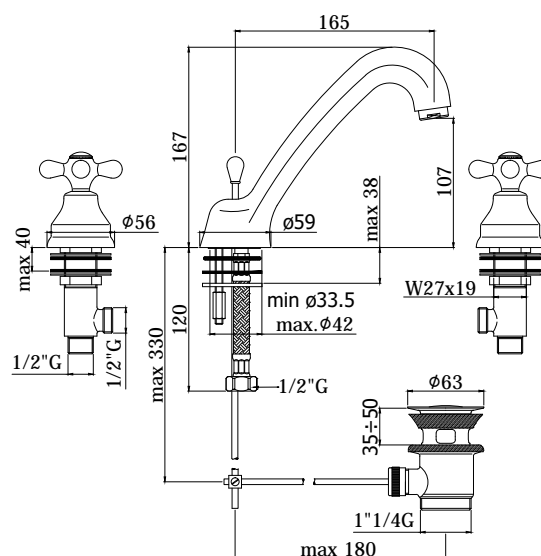

COLLEZIONE

iris-viola

IMMAGINE PRODOTTO

DISEGNO TECNICO

DESCRIZIONE

Batteria lavabo completa di:

- bocca con aeratore M22x1
- set 2 flessibili inox 1/2" G

ART.

IRV 052 . . / VLV 052 . .
 senza scarico

IRV 050 . . / VLV 050 . .
 con scarico automatico 1" G

IRV 055 . . / VLV 055 . .
 con scarico automatico 1" 1/4 G

FINITURE

IRV

- CR - cromo
- CO - cromo + gold finish
- CC - colore + cromo
- CG - colore + gold finish
- GF - gold finish
- BR - bronzato
- RM - ramato