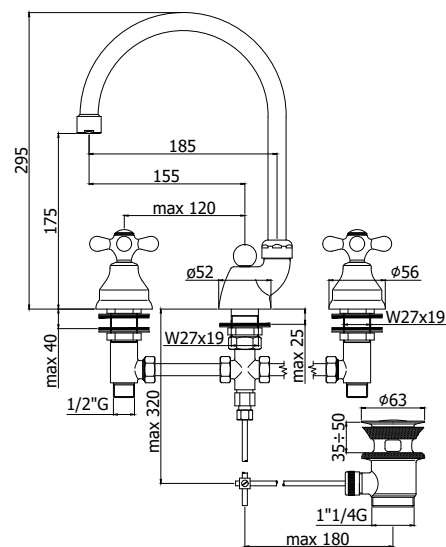

COLLEZIONE

iris-viola

IMMAGINE PRODOTTO

DISEGNO TECNICO

DESCRIZIONE

Monoforo lavabo con canna orientabile completo di:

- aeratore M22x1
- raccordi e tubetti rame

ART.

IRV 054 . . / VLV 054 . .
con scarico automatico 1" G

IRV 057 . . / VLV 057 . .
con scarico automatico 1" 1/4 G

FINITURE

IRV

- CR - cromo
- CO - cromo + gold finish
- CC - colore + cromo
- CG - colore + gold finish
- GF - gold finish
- BR - bronzato
- RM - ramato