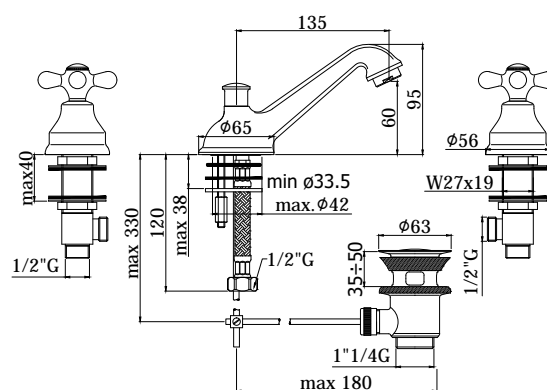

## DISEGNO TECNICO

## DESCRIZIONE

Batteria lavabo completa di:

- bocca Retrò con aeratore M24x1
- set 2 flessibili inox 1/2" G

## ART.

**IRV 051 . . / VLV 051 . .**  
con scarico automatico 1" G

**IRV 058 . . / VLV 058 . .**  
con scarico automatico 1" 1/4 G