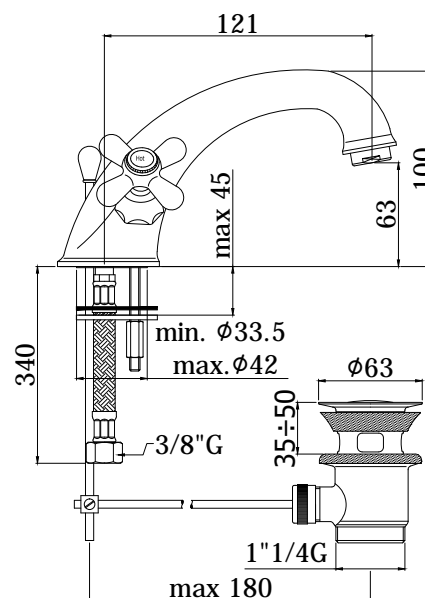

## DISEGNO TECNICO

## DESCRIZIONE

Monoforo lavabo Retrò completo di:

- aeratore M24x1
- set 2 flessibili inox 3/8" G

## ART.

**IRV 060 . . / VLV 060 . .**  
 con scarico automatico 1" G

**IRV 065 . . / VLV 065 . .**  
 con scarico automatico 1" 1/4 G