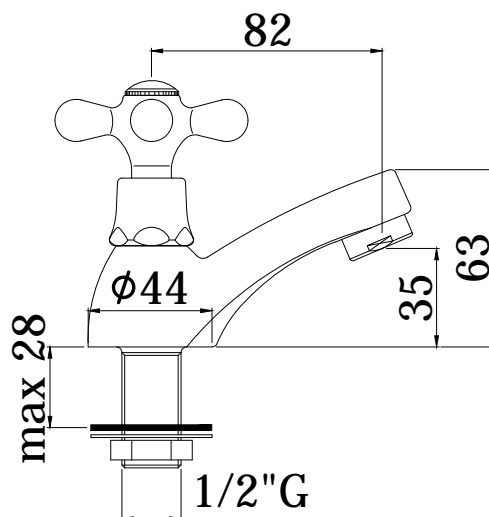

## DISEGNO TECNICO

## DESCRIZIONE

Rubinetto lavabo completo di:

- aeratore M24x1
- attacco 1/2" G