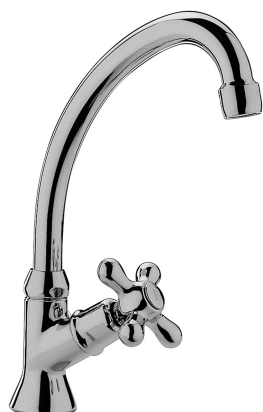

COLLEZIONE

iris-viola

IMMAGINE PRODOTTO

DISEGNO TECNICO

DESCRIZIONE

Rubinetto lavello con canna orientabile completo di:

- aeratore M22x1
- attacco 1/2"G

ART.

IRV 091 . . / VLV 091 . .
con canna "C" - Ø18x150mm

FINITURE

IRV

CR - cromo
CO - cromo + gold finish
CC - colore + cromo
CG - colore + gold finish
GF - gold finish
BR - bronzato
RM - ramato

VLV

CR - cromo
CO - cromo + gold finish
CC - colore + cromo
CG - colore + gold finish
GF - gold finish
BR - bronzato
RM - ramato