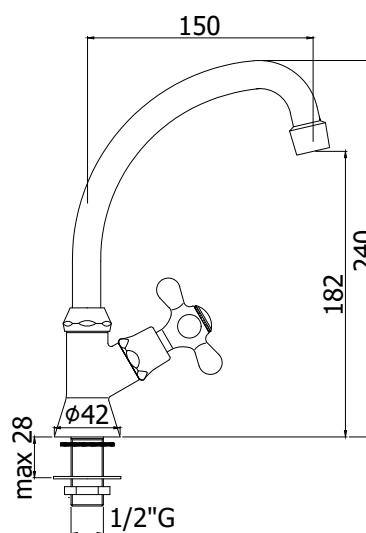

COLLEZIONE

iris-viola

IMMAGINE PRODOTTO

DISEGNO TECNICO

DESCRIZIONE

Rubinetto lavello con canna orientabile completo di:

- aeratore M22x1
- attacco 1/2"G

ART.

IRV 091 . . / VLV 091 . .
con canna "C" - Ø18x150mm

FINITURE

IRV

CR - cromo
CO - cromo + gold finish
CC - colore + cromo
CG - colore + gold finish
GF - gold finish
BR - bronzato
RM - ramato

VLV

CR - cromo
CO - cromo + gold finish
CC - colore + cromo
CG - colore + gold finish
GF - gold finish
BR - bronzato
RM - ramato