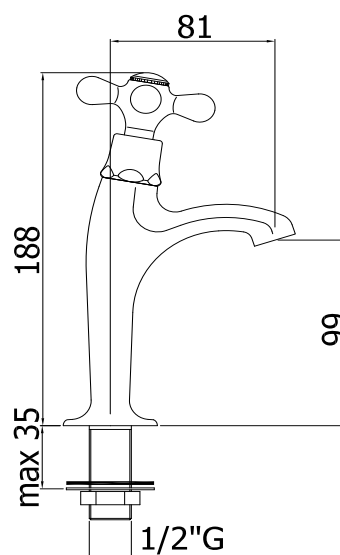

COLLEZIONE

iris-viola

IMMAGINE PRODOTTO

DISEGNO TECNICO

DESCRIZIONE

Rubinetto lavabo corpo alto completo di:

- attacco 1/2" G

ART.

IRV 095 . . / VLV 095 . .

Rubinetto lavabo (solo acqua fredda)

FINITURE

IRV

CR - cromo
CO - cromo + gold finish
CC - colore + cromo
CG - colore + gold finish
GF - gold finish
BR - bronzato
RM - ramato

VLV

CR - cromo
CO - cromo + gold finish
CC - colore + cromo
CG - colore + gold finish
GF - gold finish
BR - bronzato
RM - ramato