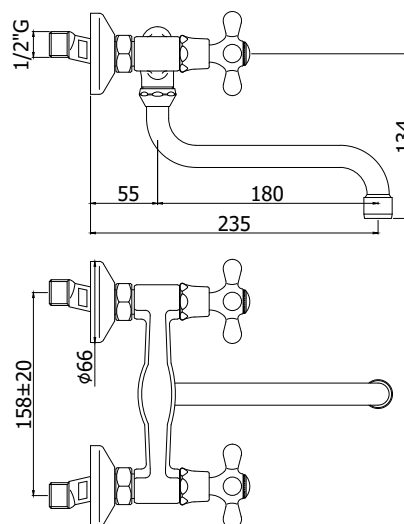

COLLEZIONE

iris-viola

IMMAGINE PRODOTTO

DISEGNO TECNICO

DESCRIZIONE

Gruppo lavello a muro con canna orientabile completo di:

- aeratore M22x1
- set 2 eccentrici 1/2"x3/4"G e rosoni

ART.

IRV 161 . . / VLV 161 . .
con canna "S" - Ø18x180mm

FINITURE

IRV

CR - cromo
CO - cromo + gold finish
CC - colore + cromo
CG - colore + gold finish
GF - gold finish
BR - bronzato
RM - ramato

VLV

CR - cromo
CO - cromo + gold finish
CC - colore + cromo
CG - colore + gold finish
GF - gold finish
BR - bronzato
RM - ramato