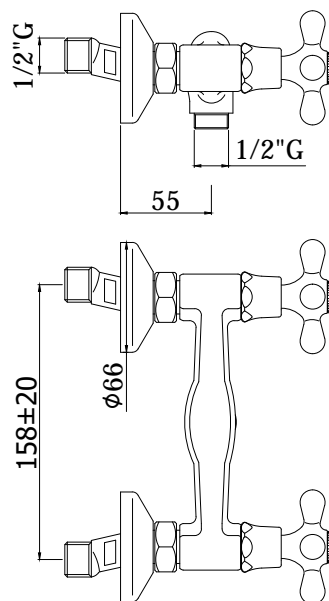

## DISEGNO TECNICO

## DESCRIZIONE

Gruppo doccia completo di:

- attacco inferiore 1/2" G
- set 2 eccentrici 1/2"x3/4" G e rosoni

## ART.

**IRV 168 . . / VLV 168 . .**  
senza set doccia

**IRV 168D . . / VLV 168D . .**

con supporto snodato LUX in metallo

- con doccia Iris in metallo
- con flessibile doppia aggraffatura 1500 mm