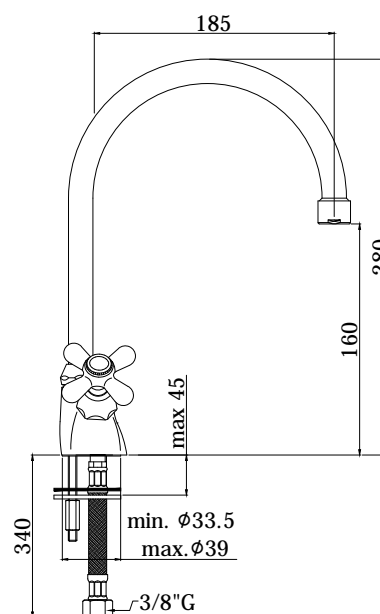

COLLEZIONE

iris-viola

IMMAGINE PRODOTTO

DISEGNO TECNICO

DESCRIZIONE

Miscelatore lavello monoforo con canna orientabile completo di:

- aeratore M22x1
- set 2 flessibili inox 3/8" G

ART.

IRV 180 . . / VLV 180 . .

con canna a ombrello - Ø18x185mm

FINITURE

IRV

- CR - cromo
- CO - cromo + gold finish
- CC - colore + cromo
- CG - colore + gold finish
- GF - gold finish
- BR - bronzato
- RM - ramato