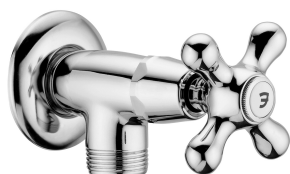

COLLEZIONE

iris-viola

IMMAGINE PRODOTTO