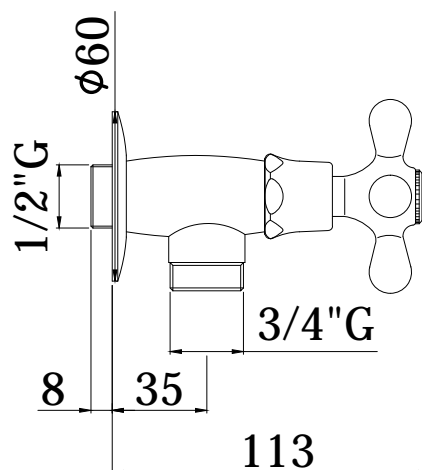

## DISEGNO TECNICO

## DESCRIZIONE

Rubinetto snodo completo di:

- rosone - Ø60mm

## ART.

**IRV 206 . . / VLV 206 . .**

con attacco a muro 1/2\"G

- con attacco inferiore 3/4\"G