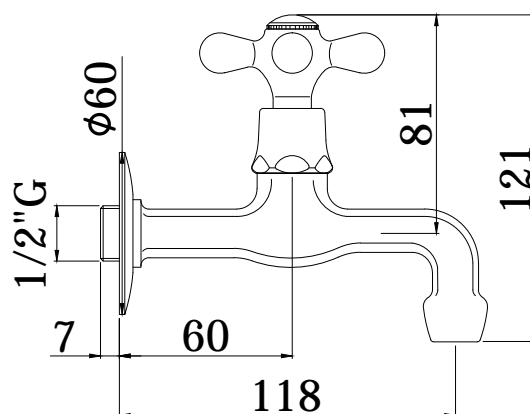

COLLEZIONE

iris-viola

IMMAGINE PRODOTTO

DISEGNO TECNICO

DESCRIZIONE

Rubinetto prolungatissimo completo di:

- rosone - Ø60mm
- attacco 1/2"G

ART.

IRV 209 . . / VLV 309 . .
senza rompigitto

FINITURE

IRV

- CR - cromo
- CO - cromo + gold finish
- CC - colore + cromo
- CG - colore + gold finish
- GF - gold finish
- BR - bronzato
- RM - ramato

VLV

- CR - cromo
- CO - cromo + gold finish
- CC - colore + cromo
- CG - colore + gold finish
- GF - gold finish
- BR - bronzato
- RM - ramato