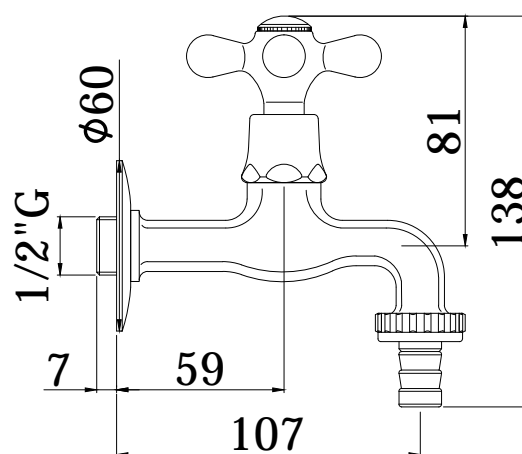

COLLEZIONE

iris-viola

IMMAGINE PRODOTTO

DISEGNO TECNICO

DESCRIZIONE

Rubinetto completo di:

- rosone - Ø60mm

ART.

IRV 211 . . / VLV 211 . .
con portagomma

- con attacchi 1/2" G x 3/4" G

FINITURE

IRV

CR - cromo
CO - cromo + gold finish
CC - colore + cromo
CG - colore + gold finish
GF - gold finish
BR - bronzato
RM - ramato