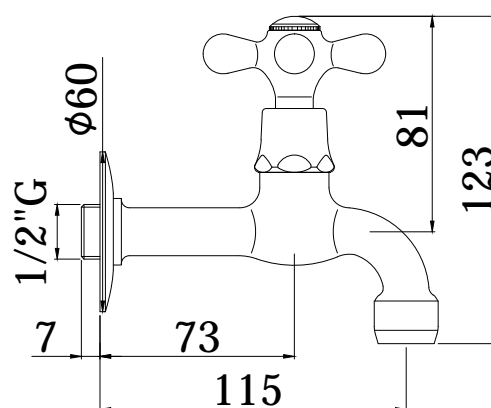

## DISEGNO TECNICO

## DESCRIZIONE

Rubinetto prolungatissimo completo di:

- rosone - Ø60mm
- attacco 1/2"G