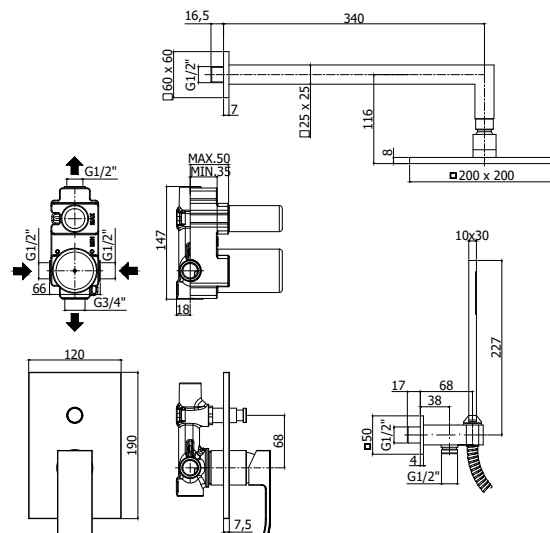

COLLEZIONE

soluzioni doccia - shower set solutions

IMMAGINE PRODOTTO

DISEGNO TECNICO

DESCRIZIONE

Soluzione doccia completa di:

- braccio doccia ZSOF063CR350
- soffione ZSOF075CR - 200x200 mm
- set doccetta ZDUP095CR

ART.

KIT LES015 . .
con miscelatore LES015CR

FINITURE

KIT
CR - cromo