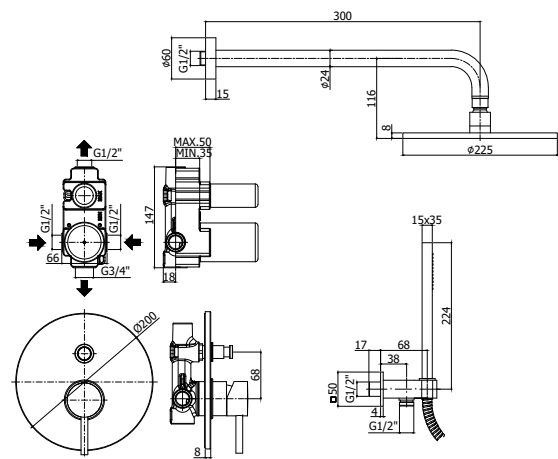

COLLEZIONE

soluzioni doccia - shower set solutions

IMMAGINE PRODOTTO

DISEGNO TECNICO

DESCRIZIONE

Soluzione doccia completa di:

- braccio doccia ZSOF035CR
- soffione ZSOF074CR - Ø225 mm
- set doccetta ZDUP094CR

ART.
KIT LIG015 . .
 con miscelatore LIG015CR

FINITURE
KIT
 CR - cromo