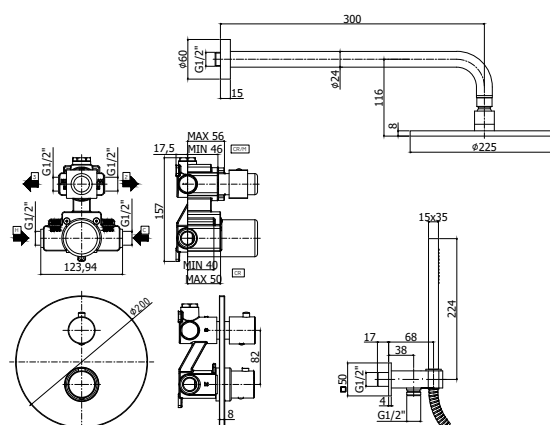

COLLEZIONE

soluzioni doccia - shower set solutions

IMMAGINE PRODOTTO

DISEGNO TECNICO

DESCRIZIONE

Soluzione doccia completa di:

- braccio doccia ZSOF035CR
- soffione ZSOF074CR - $\varnothing 225$ mm
- set doccetta ZDUP094CR