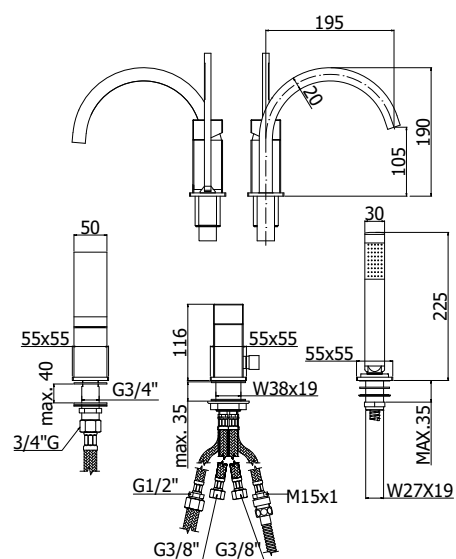

COLLEZIONE

level

IMMAGINE PRODOTTO

DISEGNO TECNICO

DESCRIZIONE

Miscelatore bordo vasca con deviatore completo di:

- set 5 flex inox per miscelatore
- doccia e flessibile con piombo

ART.

LES 041 . . / LEC 041 . . / LEA 041 . .

senza bocca erogazione (2 fori)

LES 040 . . / LEC 040 . . / LEA 040 . .

con bocca a cascata (3 fori)

FINITURE

LEC

CR - cromo
 ST - finitura steel looking

LES