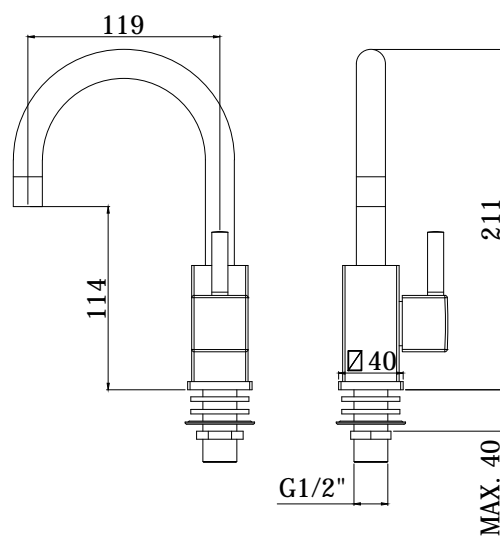

COLLEZIONE

level

IMMAGINE PRODOTTO

DISEGNO TECNICO

DESCRIZIONE

Rubinetto lavabo con canna orientabile completo di:

- aeratore M16x1
- vitone ceramico
- attacco 1/2"G

ART.

LEA 091 . .
solo acqua fredda

FINITURE

LEA
CR - cromo
ST - finitura steel looking