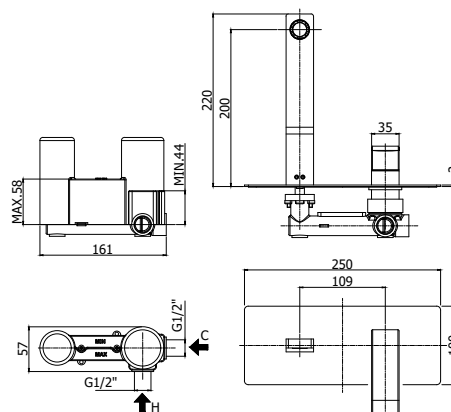

## DISEGNO TECNICO

## DESCRIZIONE

Miscelatore incasso lavabo completo di:

- piastra in acciaio inox 250x100mm
- attacchi 1/2" G

con bocca e aeratore M24x1 - l. 240mm

**ZPRO 088 . .**

Prolunga per artt. 104-105-106

- H45mm