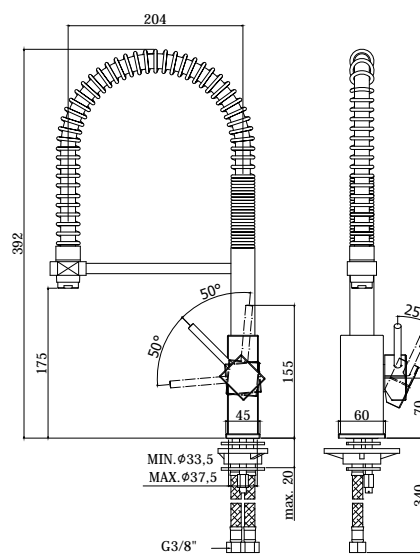

COLLEZIONE

level

IMMAGINE PRODOTTO

DISEGNO TECNICO

DESCRIZIONE

Miscelatore lavello monoforo con canna orientabile completo di:

- doccia (monogetto) in metallo con aeratore M24x1
- set 2 flessibili inox 3/8" G

ART.

LEA 176 . .
Professional

FINITURE

LEA
CR - cromo
ST - finitura steel looking