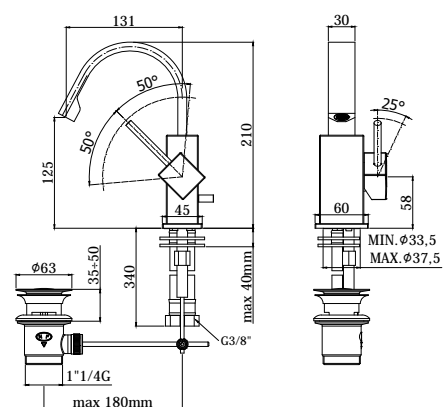

COLLEZIONE

level

IMMAGINE PRODOTTO

DISEGNO TECNICO

DESCRIZIONE

Miscelatore bidet con canna orientabile completo di:

- aeratore M16,5x1
- set 2 flessibili inox 3/8"G

ART.

LEA 838 . .
senza scarico

LEA 837 . .
con scarico automatico 1"1/4G

FINITURE

LEA
CR - cromo
ST - finitura steel looking