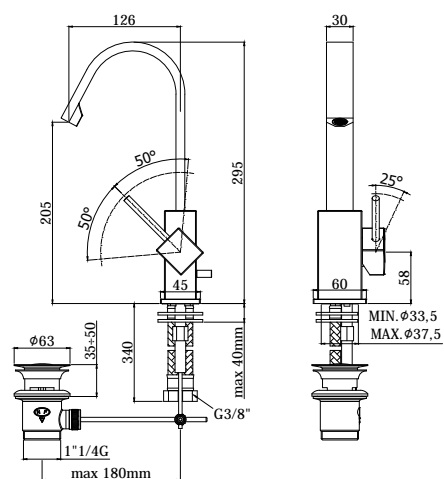

## DISEGNO TECNICO

## DESCRIZIONE

Miscelatore lavabo con canna orientabile completo di:

- aeratore M16,5x1
- set 2 flessibili inox 3/8" G

## ART.

**LEA 878 . .**  
senza scarico

**LEA 877 . .**  
con scarico automatico 1"1/4G