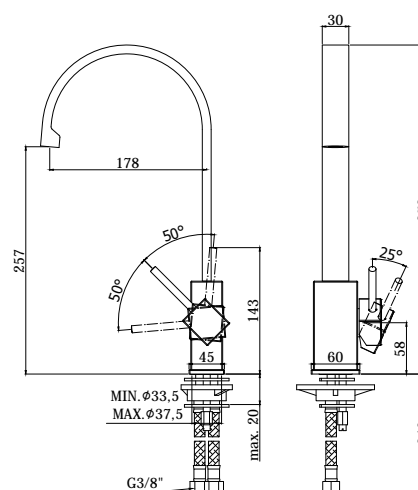

COLLEZIONE

level

IMMAGINE PRODOTTO

DISEGNO TECNICO

DESCRIZIONE

Miscelatore lavello monoforo completo di:

- aeratore M16,5x1
- set 2 flessibili inox 3/8"G

ART.

LEA 880 . .
con canna orientabile

FINITURE

LEA
CR - cromo
ST - finitura steel looking