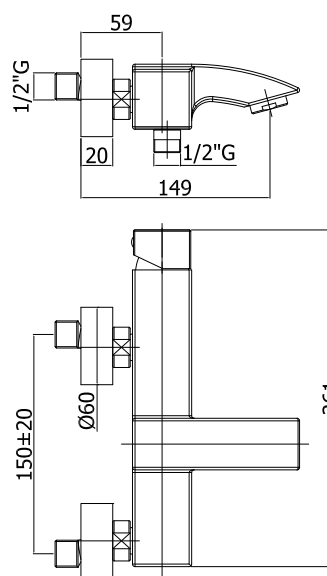

COLLEZIONE

level

IMMAGINE PRODOTTO

DISEGNO TECNICO

DESCRIZIONE

Miscelatore vasca/doccia con deviatore completo di:

- aeratore M28x1
- set 2 eccentrici 1/2"x3/4"G e rosoni

ART.

LEC 022 . . / LEA 022 . .

senza set doccia

LEC 023 . . / LEA 023 . .

con supporto a muro snodato in ABS

- con doccia e flessibile

LEC 026 . . / LEA 026 . .

con supporto a muro fisso in ABS

- con doccia e flessibile