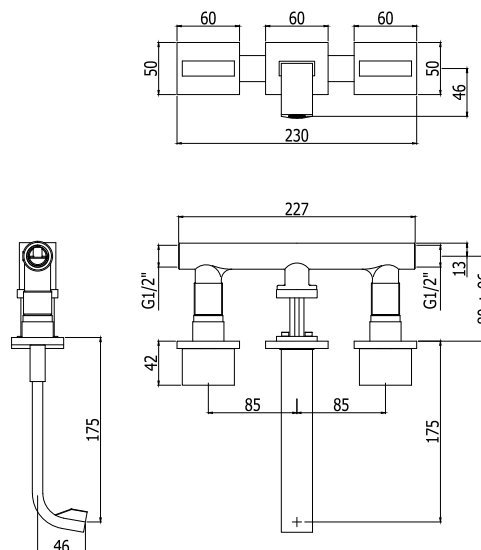

## DESCRIZIONE

Batteria incasso lavabo 3 fori completo di:

- 3 piastre metallo 60x50 mm
- attacchi 1/2"G