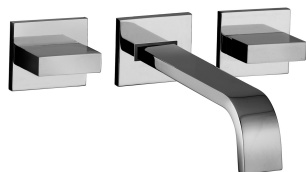

COLLEZIONE

level

IMMAGINE PRODOTTO