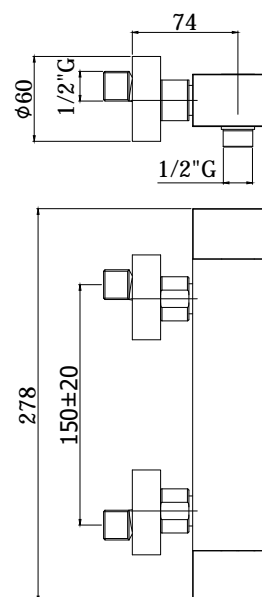

COLLEZIONE

level

IMMAGINE PRODOTTO

DISEGNO TECNICO

DESCRIZIONE

Miscelatore termostatico doccia completo di:

- limitatore di portata ECOSTOP
- set 2 eccentrici 1/2"x3/4"G e rosoni
- attacchi 1/2"G

ART.

LEQ 268 . .

senza set doccia

LEQ 268D . .

con supporto a muro snodato in ABS

- con doccia e flessibile

FINITURE

LEQ

CR - cromo