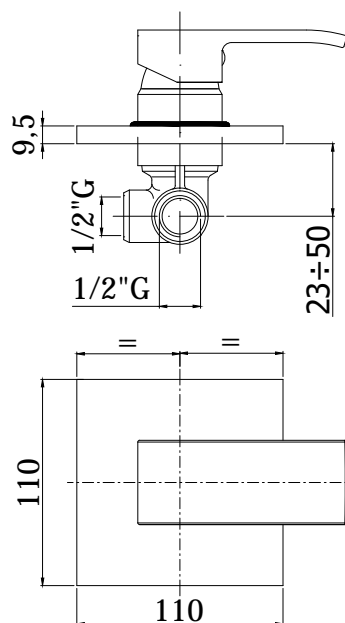

COLLEZIONE

level

IMMAGINE PRODOTTO

DISEGNO TECNICO

DESCRIZIONE

Miscelatore incasso doccia (1 uscita) completo di:

- piastra 110x110mm
- attacchi 1/2" G

ART.

LES 010 . . / LEC 010 . . / LEA 010 . .

senza deviatore

ZPRO 013 . .

Prolunga per art. 010

- H43mm

FINITURE

LES

- CR - cromo
- CR/M - cromo con piastra acciaio inox
- ST/M - steel looking con piastra acciaio inox