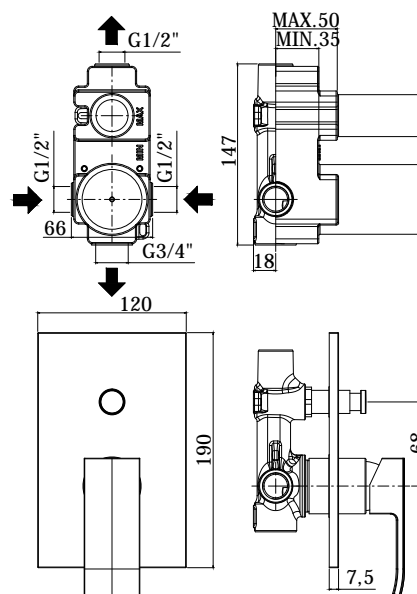

## DISEGNO TECNICO

## DESCRIZIONE

Miscelatore incasso doccia (2 uscite) completo di:

- piastra 120x190mm
- attacchi calda/fredda e superiore 1/2"G - attacco inferiore 3/4"G