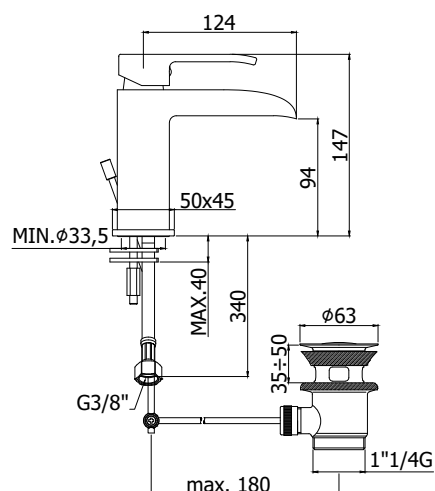

## DISEGNO TECNICO

## DESCRIZIONE

Miscelatore lavabo a cascata completo di:

- set 2 flessibili inox 3/8" G

## ART.

**LES 061 . .**  
senza scarico

**LES 061K . .**  
con scarico Clic-Clac 1"1/4G

**LES 065 . .**  
con scarico automatico 1"1/4G