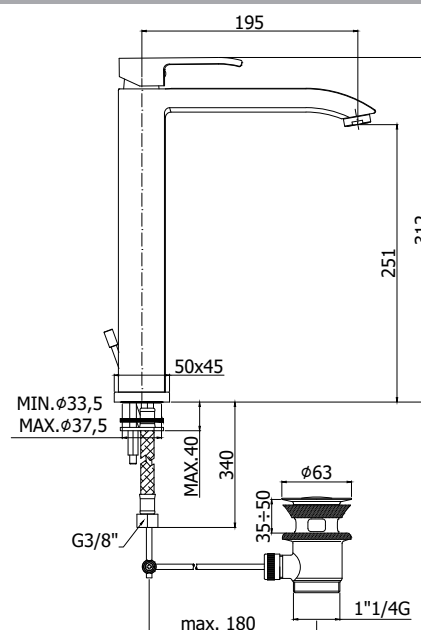

## DISEGNO TECNICO

## DESCRIZIONE

Miscelatore lavabo prolungato completo di:

- aeratore M24x1
- set 2 flessibili inox 3/8" G