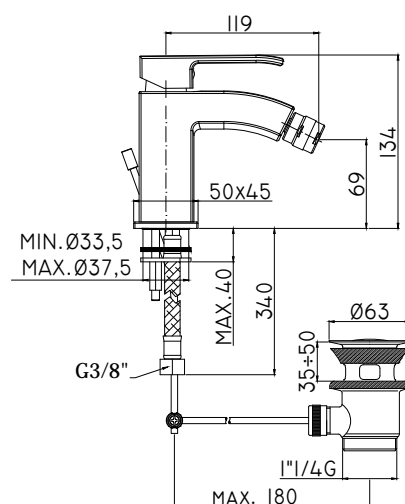

## DISEGNO TECNICO

## DESCRIZIONE

Miscelatore bidet completo di:

- snodo e aeratore M24x1
- set 2 flessibili inox 3/8"G

## ART.

**LES 131 . .**  
senza scarico

**LES 131K . .**  
con scarico Clic-Clac 1"1/4G

**LES 135 . .**  
con scarico automatico 1"1/4G