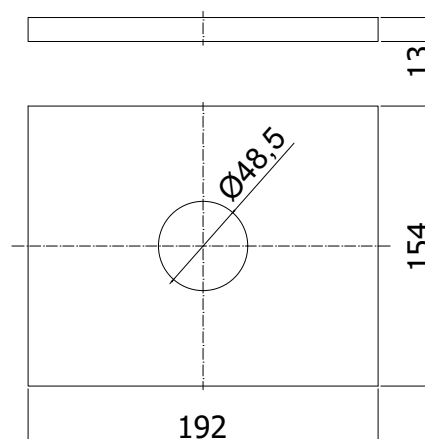

COLLEZIONE

level

IMMAGINE PRODOTTO

DISEGNO TECNICO

DESCRIZIONE

Set esterno miscelatore incasso doccia (1 uscita) completo di:

- corpo miscelatore
- piastra in ABS 154x192mm e leva

ART.

LES BOX010.. / LEC BOX010.. / LEA BOX010..
senza deviatore

ZPRO BOX010 . .
Prolunga per art. BOX010
• H30mm

FINITURE

LES
CR - cromo

LEC
CR - cromo

LEA
CR - cromo

ZPRO
CR - cromo