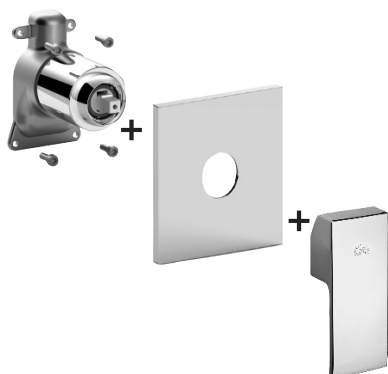

COLLEZIONE

level

IMMAGINE PRODOTTO

DISEGNO TECNICO

DESCRIZIONE

Set esterno miscelatore incasso doccia (1 uscita) completo di:

- corpo miscelatore
- piastra in ABS 154x192mm e leva

ART.

LES BOX010.. / LEC BOX010.. / LEA BOX010..
senza deviatore

ZPRO BOX010 . .
Prolunga per art. BOX010
• H30mm

FINITURE

LES
CR - cromo

LEC
CR - cromo

LEA
CR - cromo

ZPRO
CR - cromo