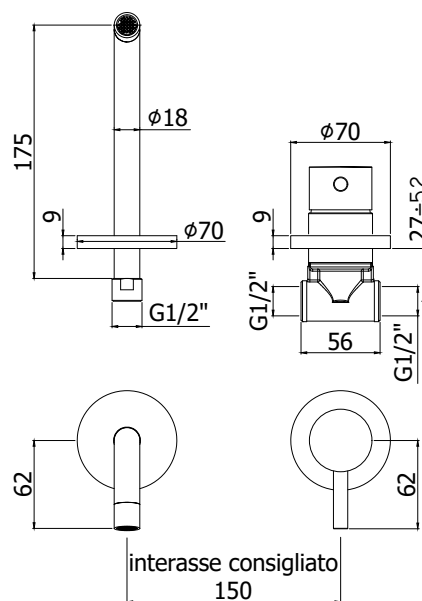

COLLEZIONE

light

IMMAGINE PRODOTTO

DISEGNO TECNICO

DESCRIZIONE

Miscelatore incasso lavabo completo di:

- piastre Ø70mm
- attacchi 1/2"G

ART.

LIG 006 . . 70

con bocca e aeratore M16x1 - l. 175mm

LIG 007 . . 70

con bocca e aeratore M16x1 - l. 245mm

ZPRO 013 . .

Prolunga per artt. 006..70-007..70-010

- H43mm

FINITURE