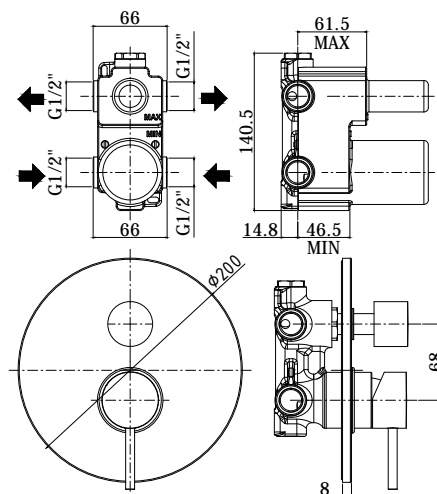

## DISEGNO TECNICO

## DESCRIZIONE

Miscelatore incasso doccia (2 uscite) completo di:

- piastra in metallo  $\phi 200$ mm
- attacchi 1/2"G