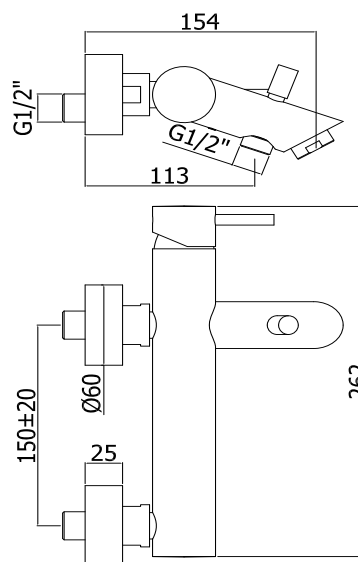

COLLEZIONE

light

IMMAGINE PRODOTTO

DISEGNO TECNICO

DESCRIZIONE

Miscelatore vasca/doccia con deviatore completo di:

- aeratore M28x1
- set 2 eccentrici 1/2"x3/4"G e rosni

ART.

LIG 022 . .

senza set doccia

LIG 023 . .

con supporto a muro snodato in metallo

- con doccia e flessibile

LIG 026 . .

con supporto a muro fisso in ABS

- con doccia e flessibile