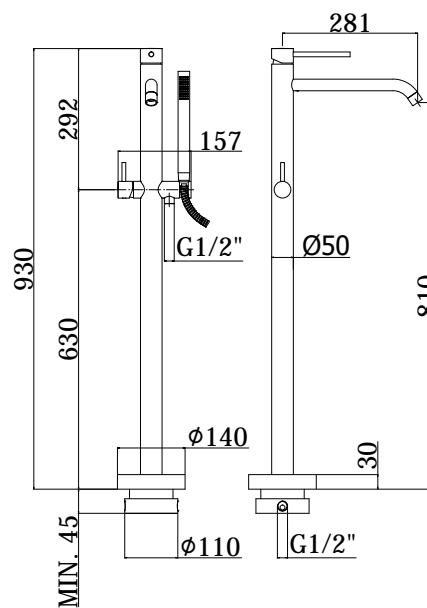

## DESCRIZIONE

Miscelatore vasca/doccia a pavimento completo di:

- bocca con aeratore M24x1
- doccia Master (monogetto) in metallo
- flessibile PVC argento - 1/2"x1/2" / L.1500 mm

- set 2 flessibili inox - M15x1/L.650 mm