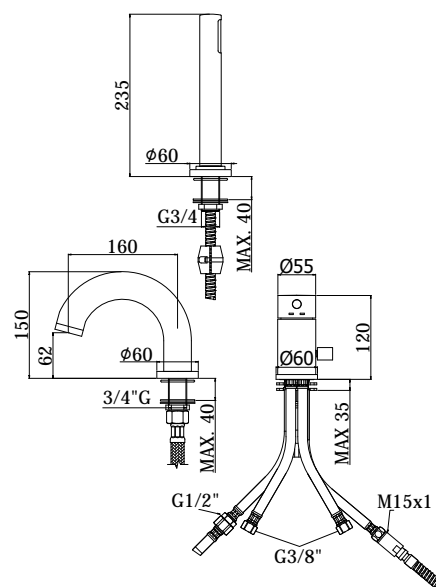

COLLEZIONE

light

IMMAGINE PRODOTTO

DISEGNO TECNICO

DESCRIZIONE

Miscelatore bordo vasca con "portata maggiorata" completo di:

- set 5 flex inox per miscelatore
- doccia e flessibile con piombo

ART.

LIG 048 . .

senza bocca erogazione (2 fori)

LIG 047 . .

con bocca e aeratore M28x1 (3 fori)

FINITURE

LIG

CR - cromo
ST - finitura steel looking
NO - nero opaco